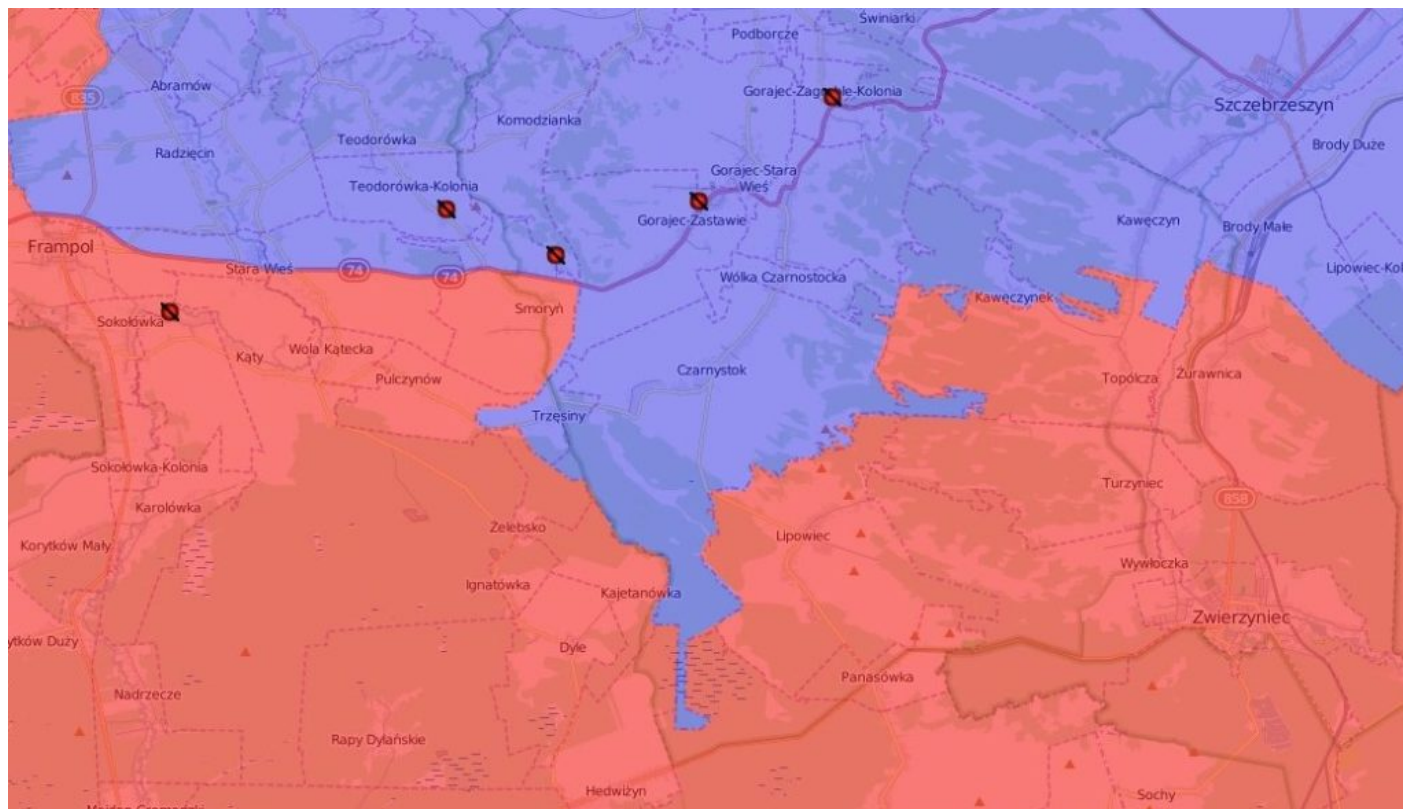

Nowe przypadki i kolejne ogniska ASF wykryte na terenie kraju!

Autor: mgr inż. Ewelina Marciniak

Data: 28 lipca 2020

Kolejny dzień przynosi nowe przypadki i kolejne ogniska ASF odnotowane na terenie Polski. Afrykański pomór świń sieje spustoszenie zwłaszcza w województwie lubelskim, gdzie dotyka zarówno świnie, jak i dziki. Kolejne, nowe przypadki pojawiły się również w innych województwach.

Co ciekawe, kolejne ogniska ASF pojawiły się w bliskich odległościach od siebie, z czego większość znajdowała się na terenie **gminy Frampol**. Zależność w występowaniu ognisk widać dokładnie na mapie ASF przedstawionej poniżej:

Trzynaste i czternaste ognisko ASF na Lubelszczyźnie

[Komunikat GLW](#) informuje, że ognisko nr 13 wykryto w gospodarstwie utrzymującym **22 świnie (tuczniki)**, położonym w miejscowości **Rzeczyce**, w powiecie **biłgorajskim**.

Ognisko nr 14 odnotowano natomiast w miejscowości **Teodorówka Kolonia**, również w powiecie **biłgorajskim**, w gminie **Frampol**. Kolejne ognisko stwierdzono w stadzie **69 świń (35 prosiąt, 21 tuczników, 12 loch, a także 1 knur)**.